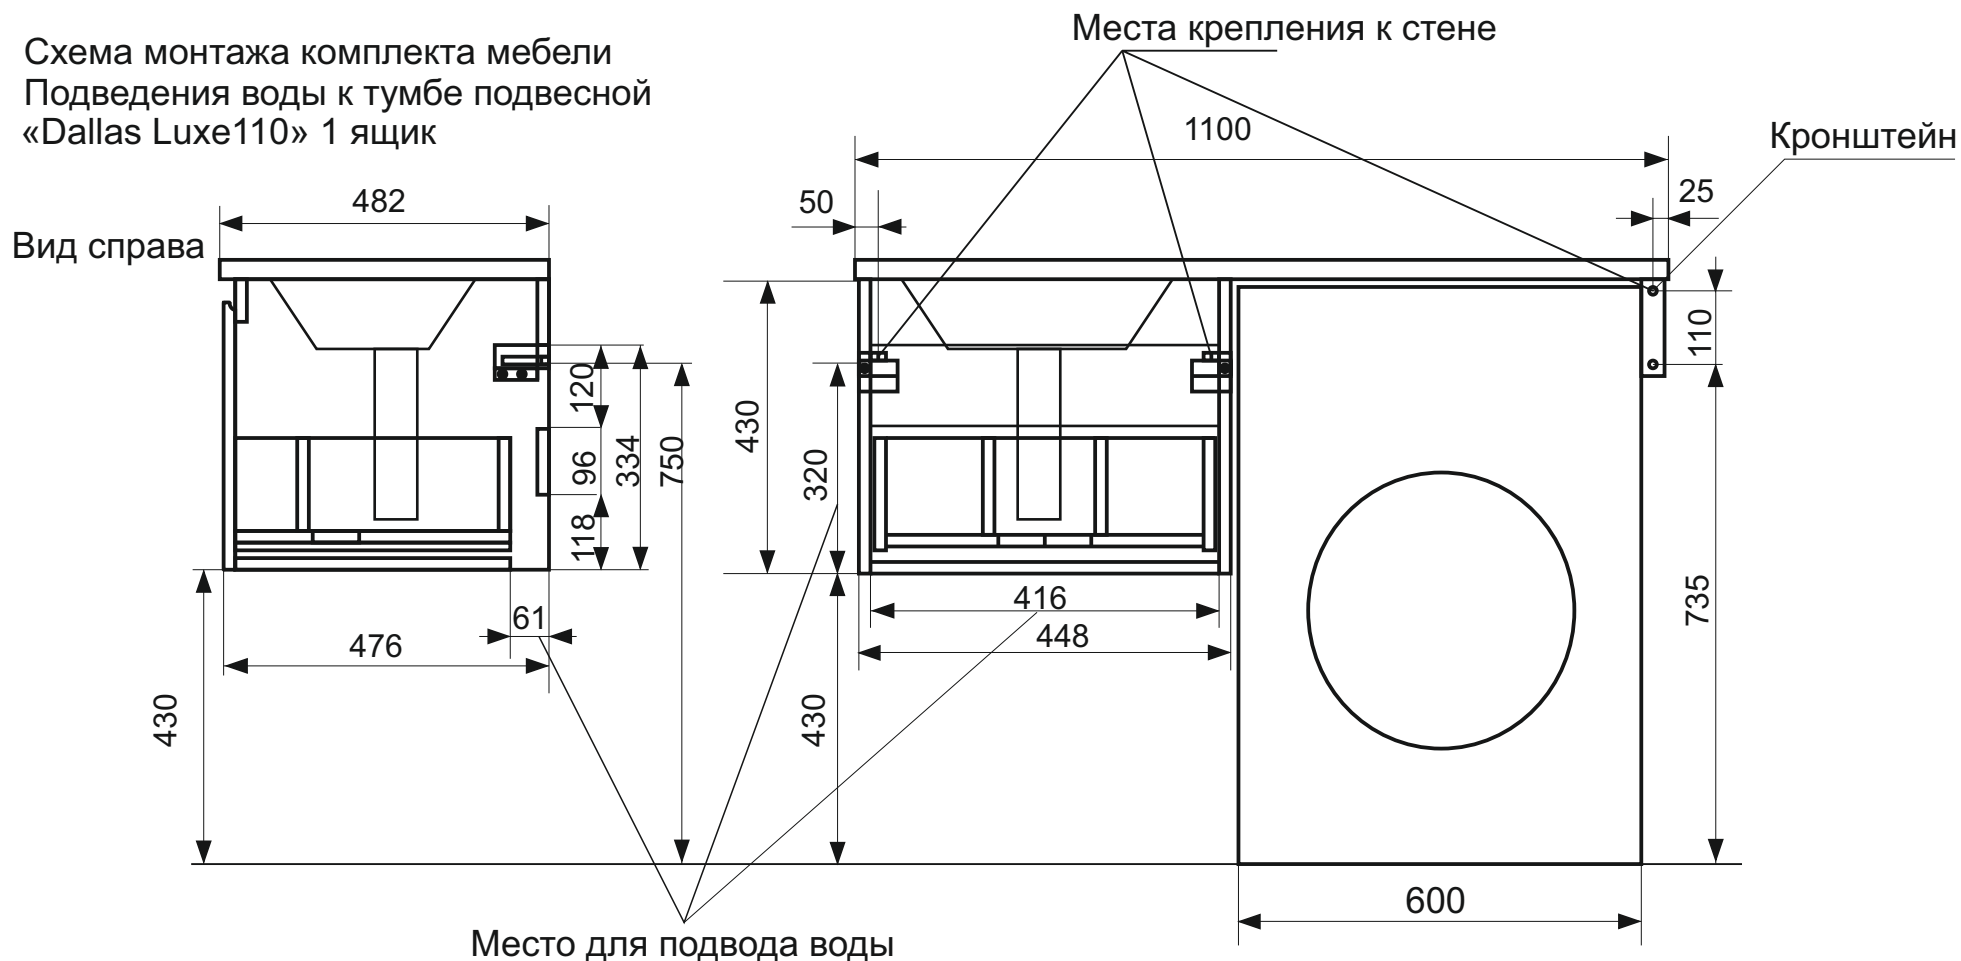

ЭСТЕТ

г. Кострома, ул. Московская д. 105
тел. 8 (4942) 33 61 71

Тумба подвесная Dallas Luxe 1 ящик(ШхГхВ) 448x476x430

Схема монтажа комплекта мебели
Подведения воды к тумбе подвесной
«Dallas Luxe110» 1 ящик